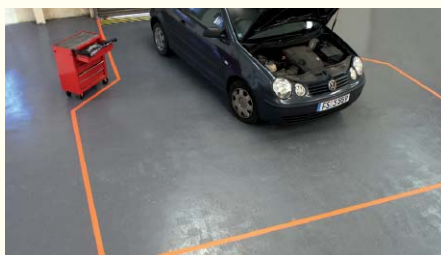

RESISTENTE LIJNMARKERING

Een compleet gamma voor indoor-belijningen en magazijnaanduidingen. De snelle applicatie staat toe om op zeer korte tijd nieuwe inrichtingen te markeren. De hoge kleefkracht en het stevige materiaal, 1mm dikte bij de PermaStripe® en 0,7mm dikte bij de PermaRoute®, zorgen voor een zeer hoogwaardig product.

MARQUAGE DES LIGNES RESISTENTES

Une gamme complète pour le marquage de lignes à l'intérieur et indications pour magasins. L'application rapide permet de marquer à court terme de nouveaux aménagements. L'adhésif solide à haute résistance, 1mm d'épaisseur pour le PermaStripe® et 0,7mm pour le PermaRoute®, donne un produit de très haute qualité.

PERMAROUTE®	Brdte. Largr. 50mm	Brdte. Largr. 75mm	Brdte. Largr. 100mm
	TR1004	TR1104	TR1204
	TR1009	TR1109	TR1209
	TR1008	TR1108	TR1208
	TR1003	TR1103	TR1203
	TR1005	TR1105	TR1205
	TR1006	TR1106	TR1206
	TR1001	TR1101	TR1201
	TR1010	TR1110	TR1210
	TR2002	TR2102	TR2202
	TR2007	TR2107	TR2207

PERMASTRIFE®	Brdte. Largr. 50mm	Brdte. Largr. 75mm	Brdte. Largr. 100mm
	TS1004	TS1104	TS1204
	TS1009	TS1109	TS1209
	TS1008	TS1108	TS1208
	TS1003	TS1103	TS1203
	TS1005	TS1105	TS1205
	TS1006	TS1106	TS1206
	TS1001	TS1101	TS1201
	TS1010	TS1110	TS1210
	TS3011	TS3111	TS3211
	TS2002	TS2102	TS2202
	TS2007	TS2107	TS2207

PERMAROUTE®

Hoek 90° Coin 90°	Brdte. Largr. 50mm	Brdte. Largr. 75mm	Brdte. Largr. 100mm
	TH1004	TH1104	TH1204
	TH1009	TH1109	TH1209
	TH1008	TH1108	TH1208
	TH1003	TH1103	TH1203
	TH1005	TH1105	TH1205
	TH1006	TH1106	TH1206
	TH1001	TH1101	TH1201
	TH1010	TH1110	TH1210

PERMASTRIFE®

Hoek 90° Coin 90°	Brdte. Largr. 50mm	Brdte. Largr. 75mm	Brdte. Largr. 100mm
	TJ1004	TJ1104	TJ1204
	TJ1009	TJ1109	TJ1209
	TJ1008	TJ1108	TJ1208
	TJ1003	TJ1103	TJ1203
	TJ1005	TJ1105	TJ1205
	TJ1006	TJ1106	TJ1206
	TJ1001	TJ1101	TJ1201
	TJ1010	TJ1110	TJ1210
	TJ3011	TJ3111